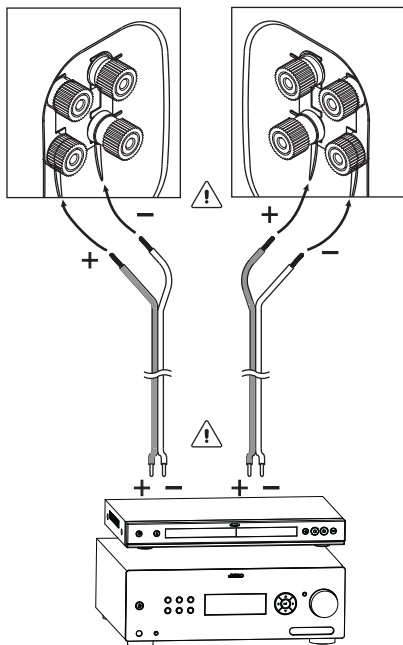

# SETUP

INSTALLATION • CONFIGURACIÓN • INSTALLATION • APPONTAMENTO • INSTALAÇÃO • 设置

**OFF**

ARRÊT  
APAGADO  
AUS  
SPENTO  
DESLIGAR  
关

## SETUP A SINGLE WIRING

CONFIGURATION A - CÂBLAGE SIMPLE  
CONFIGURACIÓN A - CABLEADO SIMPLE  
ANSCHLUSSOPTION A - EINZELVERDRÄHTUNG  
CONFIGURAZIONE A - CABLAGGIO SINGOLO  
INSTALAÇÃO A - FIAÇÃO SIMPLES  
设置A - 单线连接