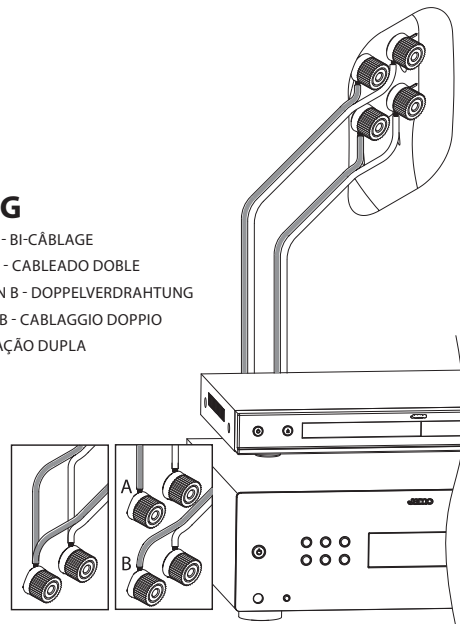

SETUP B BI-WIRING

CONFIGURATION B - BI-CÂBLAGE
CONFIGURACIÓN B - CABLEADO DOBLE
ANSCHLUSSOPTION B - DOPPELVERDRÄHTUNG
CONFIGURAZIONE B - CABLAGGIO DOPPIO
INSTALAÇÃO B - FIAÇÃO DUPLA
设置B - 双线连接