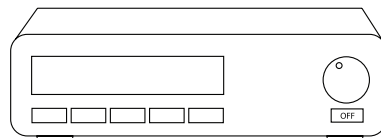

# SETUP

INSTALLATION • CONFIGURACIÓN • INSTALLATION • APPONTAMENTO • INSTALAÇÃO • 设置

**OFF**

ARRÊT  
APAGADO  
AUS  
SPENTO  
DESLIGAR  
关