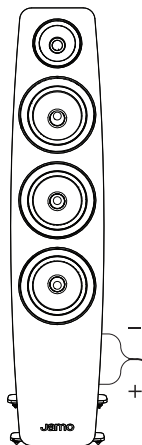

## SETUP B BI-WIRING

CONFIGURATION B - BI-CÂBLAGE  
CONFIGURACIÓN B - CABLEADO DOBLE  
ANSCHLUSSOPTION B - DOPPELVERDRÄHTUNG  
CONFIGURAZIONE B - CABLAGGIO DOPPIO  
INSTALAÇÃO B - FIAÇÃO DUPLA  
设置B - 双线连接

# CONNECTIONS

BRANCHEMENTS • CONEXIONES • ANSCHLÜSSE • CONNESSIONI • CONEXÕES • 连接

**C 97 / C 95**  
**C 93 / C 91**

## Left

Gauche  
Izquierdo  
Links  
Sinistra  
Esquerdo  
左

**C 9 CEN**