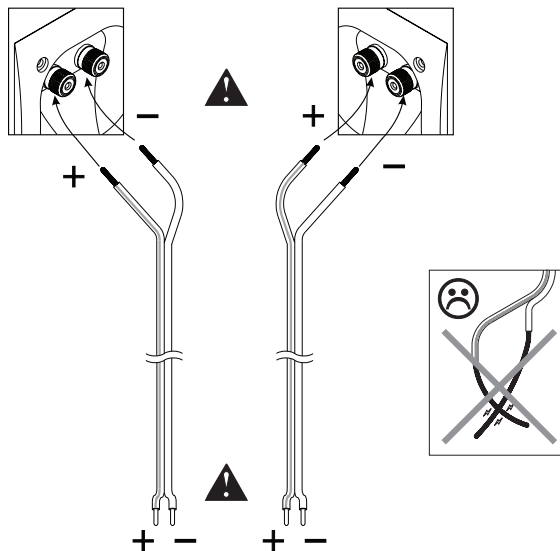

# SETUP

INSTALLATION • CONFIGURACIÓN • INSTALLATION • APPONTAMENTO • INSTALAÇÃO • 设置

**OFF**

ARRÊT  
APAGADO  
AUS  
SPENTO  
DESLIGAR  
关

## SETUP A SINGLE WIRING

CONFIGURATION A - CÂBLAGE SIMPLE  
CONFIGURACIÓN A - CABLEADO SIMPLE  
ANSCHLUSSOPTION A - EINZELVERDRÄHTUNG  
CONFIGURAZIONE A - CABLAGGIO SINGOLO  
INSTALAÇÃO A - FIAÇÃO SIMPLES  
设置A - 单线连接