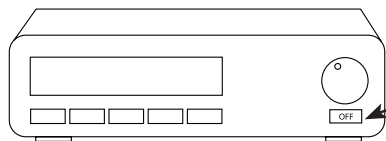

# SETUP

INSTALLATION • CONFIGURACIÓN • INSTALLATION • APPONTAMENTO • INSTALAÇÃO • 设置

**OFF**

ARRÊT  
APAGADO  
AUS  
SPENTO  
DESLIGAR  
关